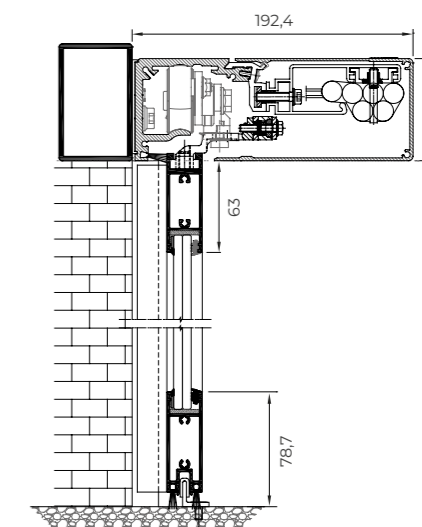

Puerta 2,0 mm

Acristamiento

Máx. 30 mm, Mín. 3 mm

Dimensiones máx. hoja

Ancho (L) 2000 mm, Alto (H) 3000 mm

Peso máx. hoja

120 Kg

Consultar peso y dimensiones máximas según tipología